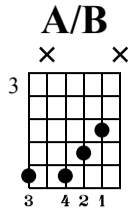

Accordi suspendend 4 e 2

Standard tuning
♩ = 120

Asus4 **Asus4** **Asus4**

1 2 3 4

n.guit.

T	10	3	5	10
A	9	2	3	9
B	12	2	2	7
B	12	5	5	10

A/B **Dsus2** **Asus4**

5 6 7 8

T	3	12	5	5
A	4	10	7	7
B	5	9	9	7
B	5	10	5	5

Esus4 **Esus2** **Asus2** **Esus2**

9 10 11 12

T	10	11	4	2
A	9	9	7	5
B	9	7	7	4
B	7	7	5	2

13

T	
A	
B	