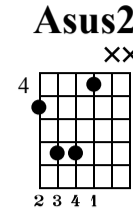

Accordi suspendend 4 e 2

Standard tuning
♩ = 120

Asus4 **Asus4** **Asus4**

1 2 3 4

n.guit.

T	10	3	5	10
A	9	2	3	9
B	12	2	2	7
B	12	5	5	10

A/B **Dsus2** **Asus4**

5 6 7 8

T	3	12	5	5
A	4	10	7	7
B	5	9	9	7
B	5	10	5	5

Esus4 **Esus2** **Asus2** **Esus2**

9 10 11 12

T	10	11	4	2
A	9	9	7	5
B	9	7	7	4
B	7	7	5	2

13

T	
A	
B	