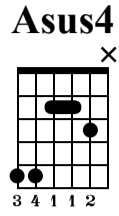

Accordi suspendend 4 e 2

Standard tuning
♩ = 120

Asus4 **Asus4** **Asus4**

1 2 3 4

n.guit.

T	10	3	5	10
A	9	2	3	9
B	12	2	2	7
B	12	5	5	10

A/B **Dsus2** **Asus4**

5 6 7 8

T	3	12	5	5
A	4	10	7	7
B	5	9	9	7
B	5	10	5	5

Esus4 **Esus2** **Asus2** **Esus2**

9 10 11 12

T	10	11	4	2
A	9	9	7	5
B	9	7	7	4
B	7	7	5	2

13

T	
A	
B	