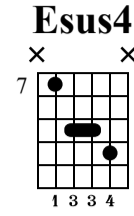

Accordi suspendend 4 e 2

Standard tuning
♩ = 120

Asus4 **Asus4** **Asus4**

1 2 3 4

n.guit.

T	10	3	5	10
A	9	2	3	9
B	12	2	2	7
B	12	5	5	10

A/B **Dsus2** **Asus4**

5 6 7 8

T	3	12	5	5
A	4	10	7	7
B	5	9	9	7
B	5	10	5	5

Esus4 **Esus2** **Asus2** **Esus2**

9 10 11 12

T	10	11	4	2
A	9	9	7	5
B	9	7	7	4
B	7	7	5	2

13

T	
A	
B	