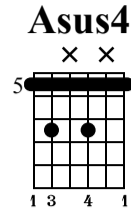

Accordi suspendend 4 e 2

Standard tuning
♩ = 120

Asus4 **Asus4** **Asus4**

1 2 3 4

n.guit.

T	10	3	5	10
A	9	2	3	9
B	12	2	2	7
B	12	5	5	10

A/B **Dsus2** **Asus4**

5 6 7 8

T	3	12	5	5
A	4	10	7	7
B	5	9	9	7
B	5	10	5	5

Esus4 **Esus2** **Asus2** **Esus2**

9 10 11 12

T	10	11	4	2
A	9	9	7	5
B	9	7	7	4
B	7	7	5	2

13

T	
A	
B	