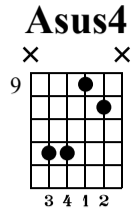

Accordi suspendend 4 e 2

Standard tuning
♩ = 120

Asus4 **Asus4** **Asus4**

1 2 3 4

n.guit.

T	10	3	5	10
A	9	2	3	9
B	12	2	2	7
B	12	5	5	10

A/B **Dsus2** **Asus4**

5 6 7 8

T	3	12	5	5
A	4	10	7	7
B	5	9	9	7
B	5	10	5	5

Esus4 **Esus2** **Asus2** **Esus2**

9 10 11 12

T	10	11	4	2
A	9	9	7	5
B	9	7	7	4
B	7	7	5	2

13

T	
A	
B	