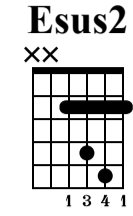

Accordi suspendend 4 e 2

Standard tuning
♩ = 120

Asus4 **Asus4** **Asus4**

1 2 3 4

n.guit.

T	10	3	5	10
A	9	2	3	9
B	12	2	2	7
B	12	5	5	10

A/B **Dsus2** **Asus4**

5 6 7 8

T	3	12	5	5
A	4	10	7	7
B	5	9	9	7
B	5	10	5	5

Esus4 **Esus2** **Asus2** **Esus2**

9 10 11 12

T	10	11	4	2
A	9	9	7	5
B	9	7	7	4
B	7	7	5	2

13

T	
A	
B	