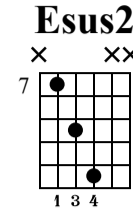

Accordi suspendend 4 e 2

Standard tuning
♩ = 120

Asus4 **Asus4** **Asus4**

1 2 3 4

n.guit.

T	10	3	5	10
A	9	2	3	9
B	12	2	2	7
B	12	5	5	10

A/B **Dsus2** **Asus4**

5 6 7 8

T	3	12	5	5
A	4	10	7	7
B	5	9	9	7
B	5	10	5	5

Esus4 **Esus2** **Asus2** **Esus2**

9 10 11 12

T	10	11	4	2
A	9	9	7	5
B	9	7	7	4
B	7	7	5	2

13

T	
A	
B	