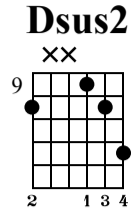

Accordi suspendend 4 e 2

Standard tuning
♩ = 120

Asus4 **Asus4** **Asus4**

1 2 3 4

n.guit.

T	10	3	5	10
A	9	2	3	9
B	12	2	2	7
B	12	5	5	10

A/B **Dsus2** **Asus4**

5 6 7 8

T	3	12	5	5
A	4	10	7	7
B	5	9	9	7
B	5	10	5	5

Esus4 **Esus2** **Asus2** **Esus2**

9 10 11 12

T	10	11	4	2
A	9	9	7	5
B	9	7	7	4
B	7	7	5	2

13

T	
A	
B	