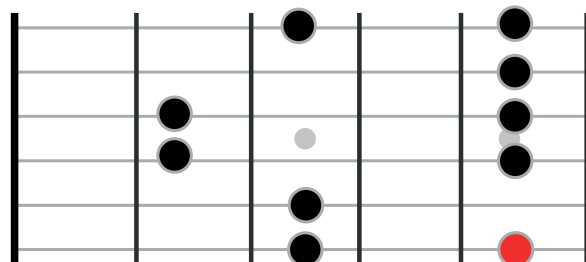

Arpeggi di Settima minore - Posizioni di base

● = TONICA

Le posizioni si riferiscono a C Min 7
ma possono essere trasportate su
tutta la tastiera della chitarra