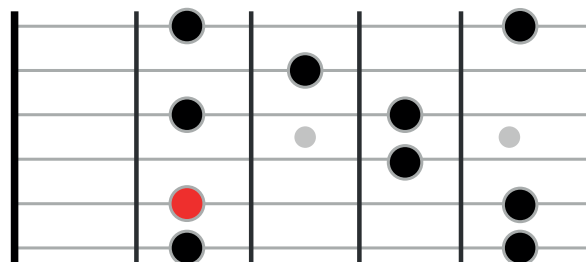

Arpeggi di Settima minore - Posizioni di base

● = TONICA

Le posizioni si riferiscono a C Min 7
ma possono essere trasportate su
tutta la tastiera della chitarra